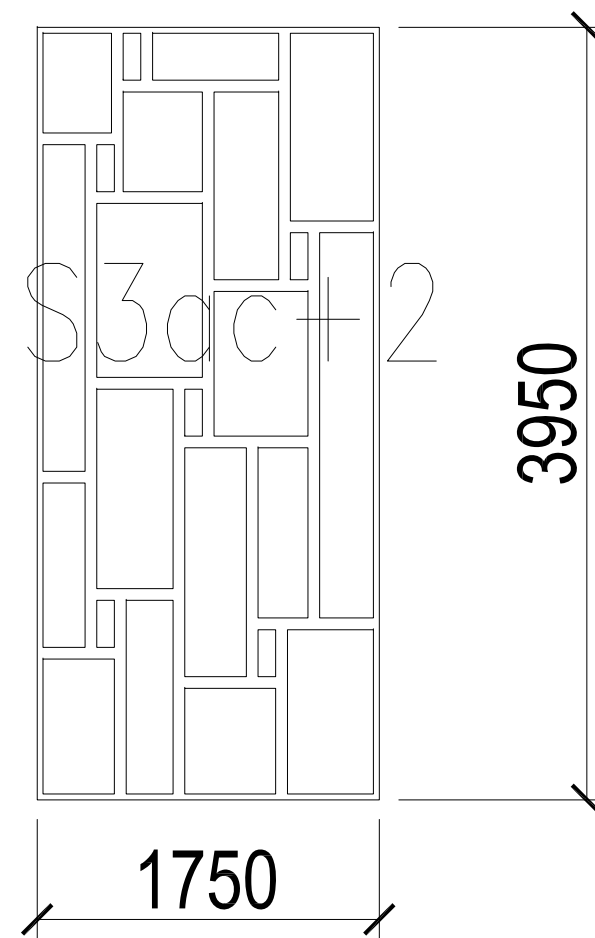

代號 :S3bc2正

窗花單元立面圖

代號 :S3ac正

窗花單元立面圖

數量

備註

數量

備註