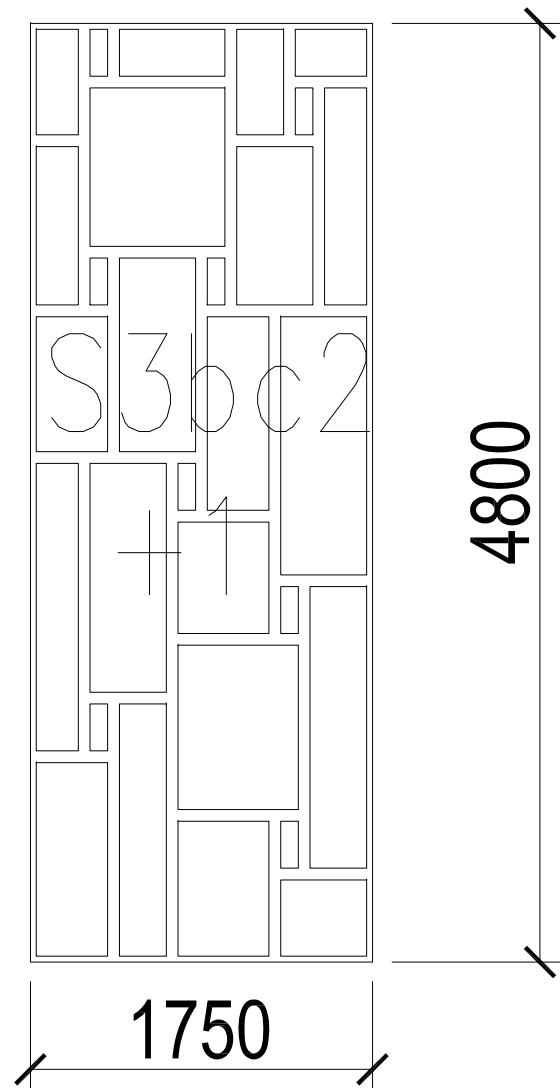

代號 :S3bc2正

窗花單元立面圖

代號 :S3ac正

窗花單元立面圖

數量

備註

數量

備註